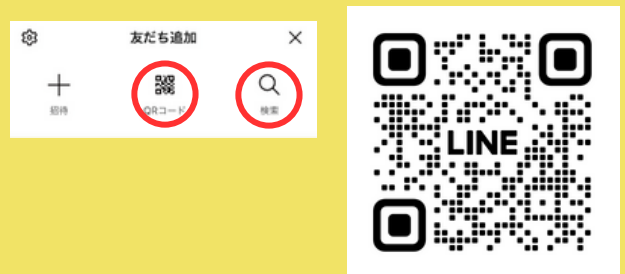

友だち募集中

✓ 友だち追加すると気になる情報に
全てLINEからアクセスできる！

保育の特色

先生インタビュー

職員想い！
働きやすさPOINT

採用情報

✓ LINEから質問や見学の申し込み、
応募までスムーズに！

採用担当が個別チャットで
あなたの質問にお答えします♪

1 LINEアプリを起動して、
左下「ホーム」>「友だち追加」を押す

2 「QRコード」を押し、QRコードを読み込む
ID検索の場合は「@386natgg」で検索！

3 左側の「追加」>「トーク」を押す

4 トーク画面下のメニューボタンを押し、
気になる情報をチェック✓